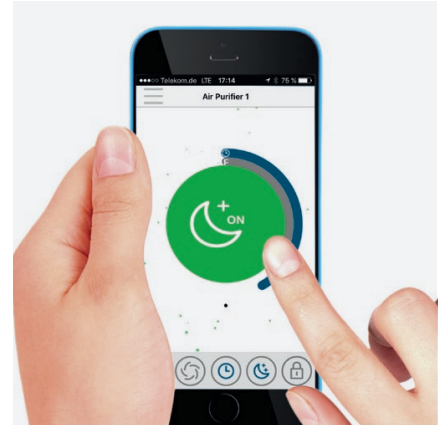

## Produktbeschreibung

Der kompakte Luftreiniger AP30 PRO vereint klares Design mit effizienter Luftreinigung – bei geringen Geräuschemissionen und kleinem Energieverbrauch. Der neuartige 360°-Filter gewährleistet höchste Luftdurchsätze und eine optimale Filterung. Der Mehrlagenfilter filtert zuverlässig Schadstoffe und Verunreinigungen wie Staub, Feinstaub (PM10, PM2.5 und kleiner), Pollen und andere luftgetragene Allergene sowie Krankheitserreger wie Bakterien und Schimmelsporen (und hemmt deren Wachstum im Filter), Zigarettenrauch, Abgase (auch NO<sub>2</sub>), chemische Dämpfe (Formaldehyde, Toluol, n-Butane, VOC,...) und Gerüche aus der Innenraumluft. Über das zentrale Bedienelement EASY-TOUCH lassen sich alle Betriebszustände (Automatik, Level 1/2/3, Turbo- und Nachtmodus) mit einem Fingertipp auswählen. Weitere Features wie Timerfunktion, Kindersicherung, Filterzustandsabfrage oder eine individuelle Anpassung der Leistungsstufen im Automatikmodus lassen sich bequem über die zugehörige App „IDEAL AIR PRO“ steuern. Der 360°-Filter ist durchschnittlich alle 12 Monate zu tauschen. Dies hängt vom Luftverschmutzungsgrad vor Ort und der Nutzungsintensität ab.

# IDEAL

pure air. pure life.

### HOCHWERTIGES BEDIENELEMENT

Über das Bedienelement EASY-TOUCH lassen sich die Funktionen On/Off, Auto, Level 1/2/3, Turbo- und Nachtmodus komfortabel und intuitiv bedienen.

### FARBCODES ZEIGEN DIE LUFTQUALITÄT

Die aktuelle Luftqualität wird mit einem Dreifarbc-Code im EASY-TOUCH Bedienelement angezeigt.